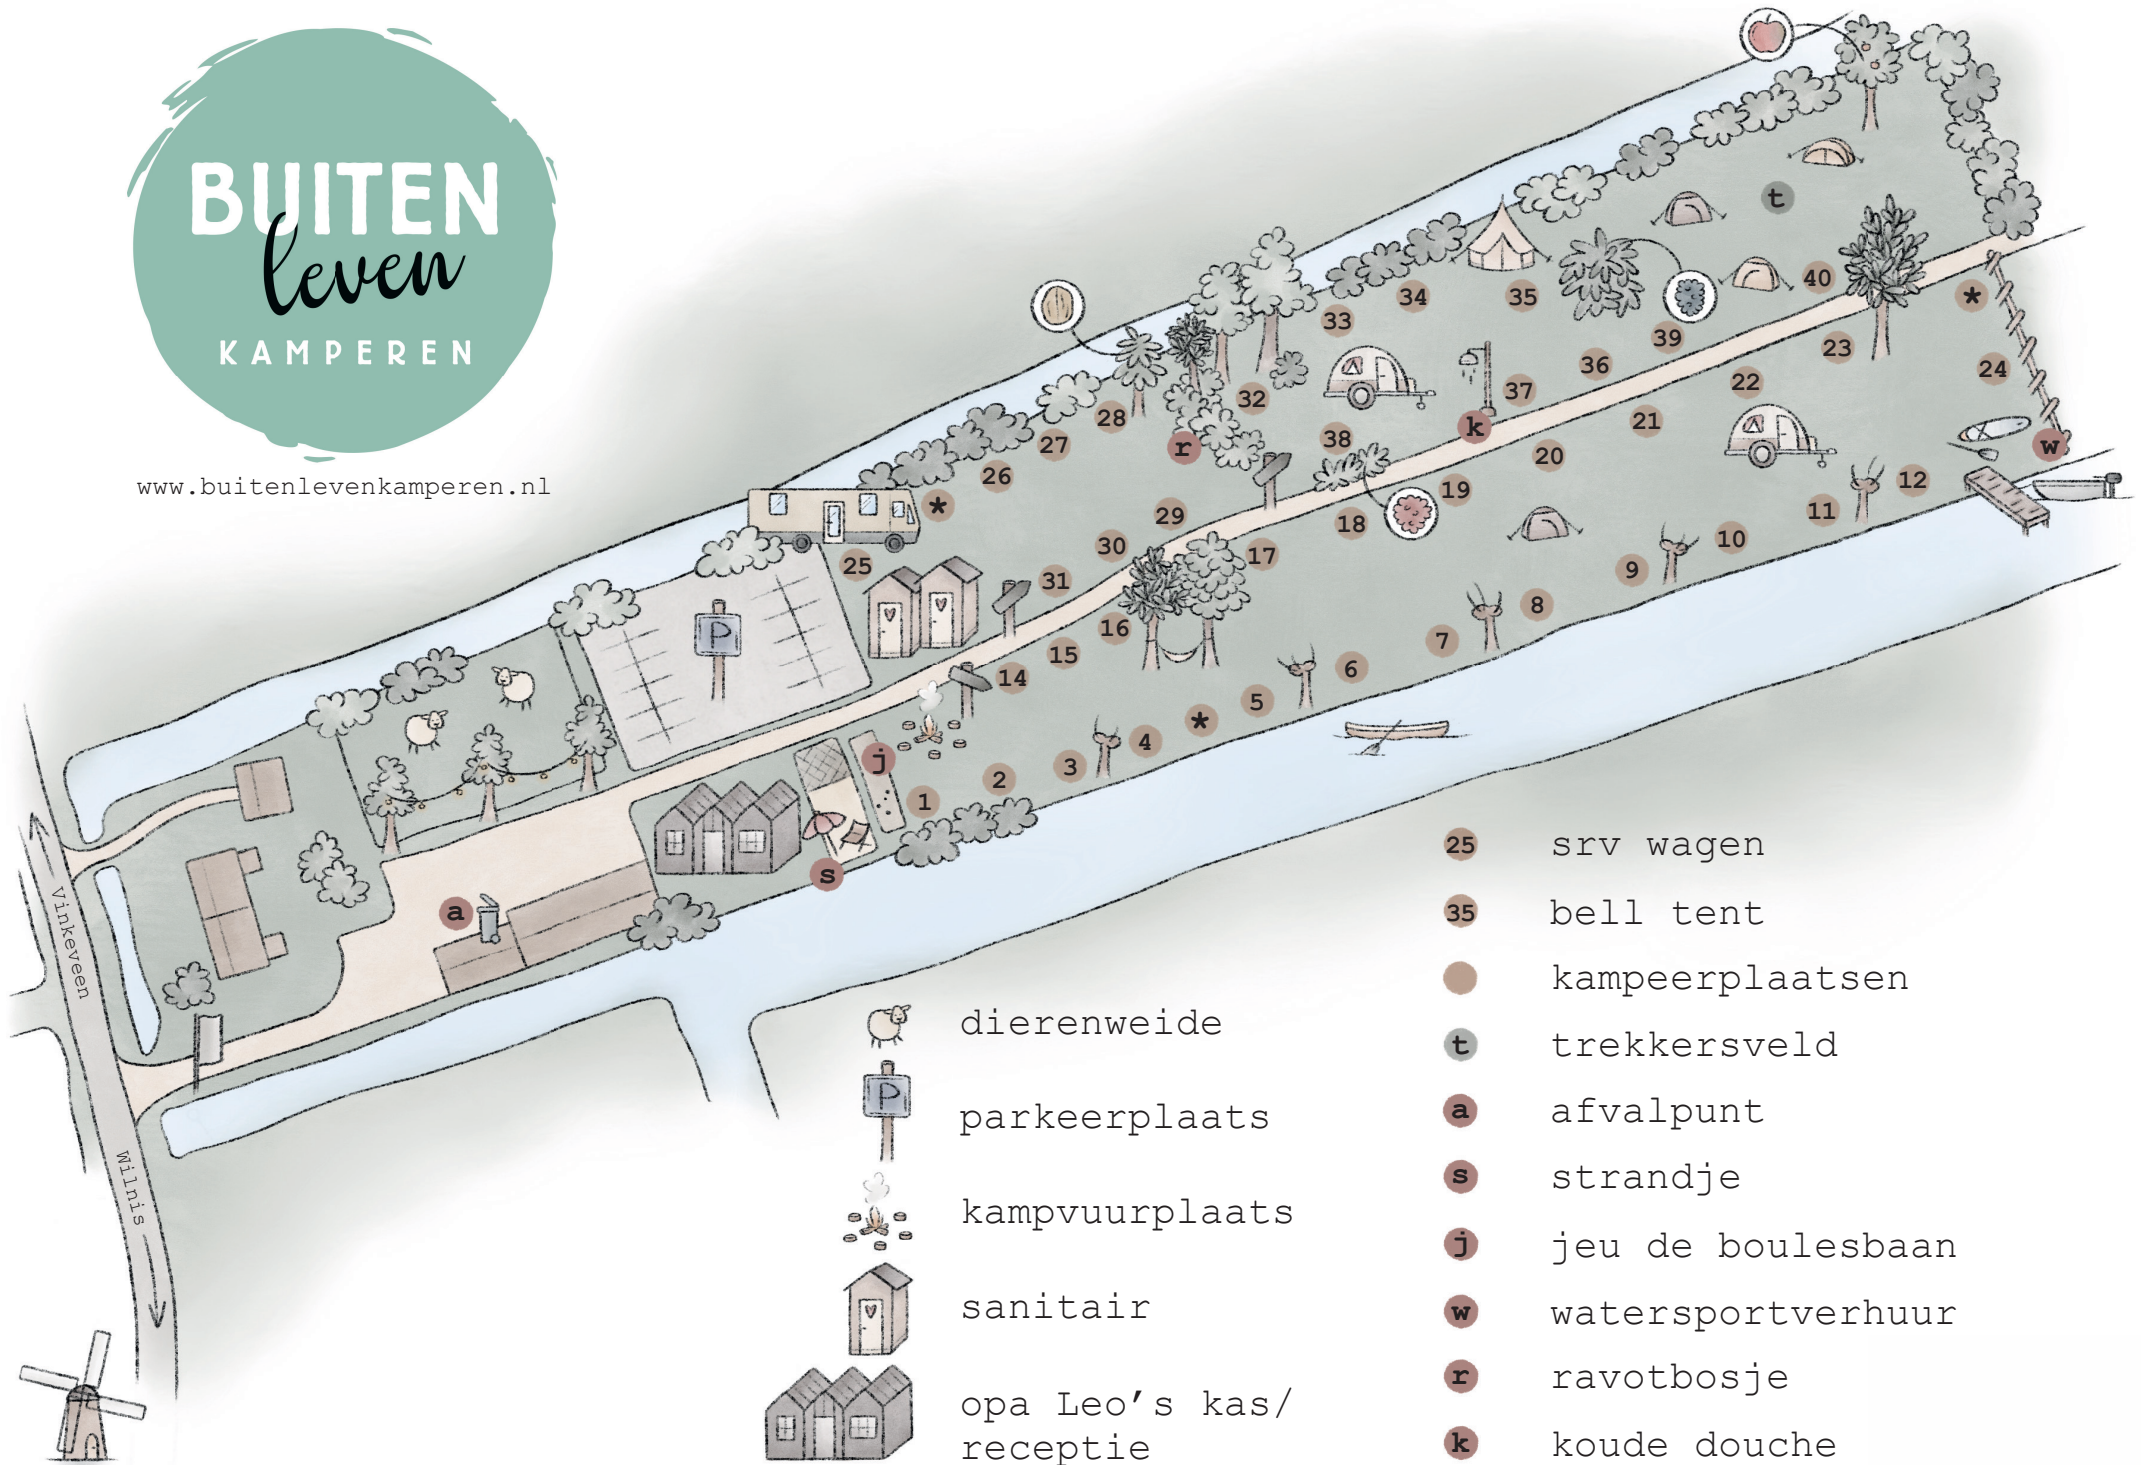

www.buitenlevenkamperen.nl

-  dierenweide
-  parkeerplaats
-  kampvuurplaats
-  sanitair
-  opa Leo's kas/  
receptie

-  25 srv wagen
-  35 bell tent
-  kampeerplaatsen
-  t trekkersveld
-  a afvalpunt
-  s strandje
-  j jeu de boulesbaan
-  w watersportverhuur
-  r ravotbosje
-  k koude douche